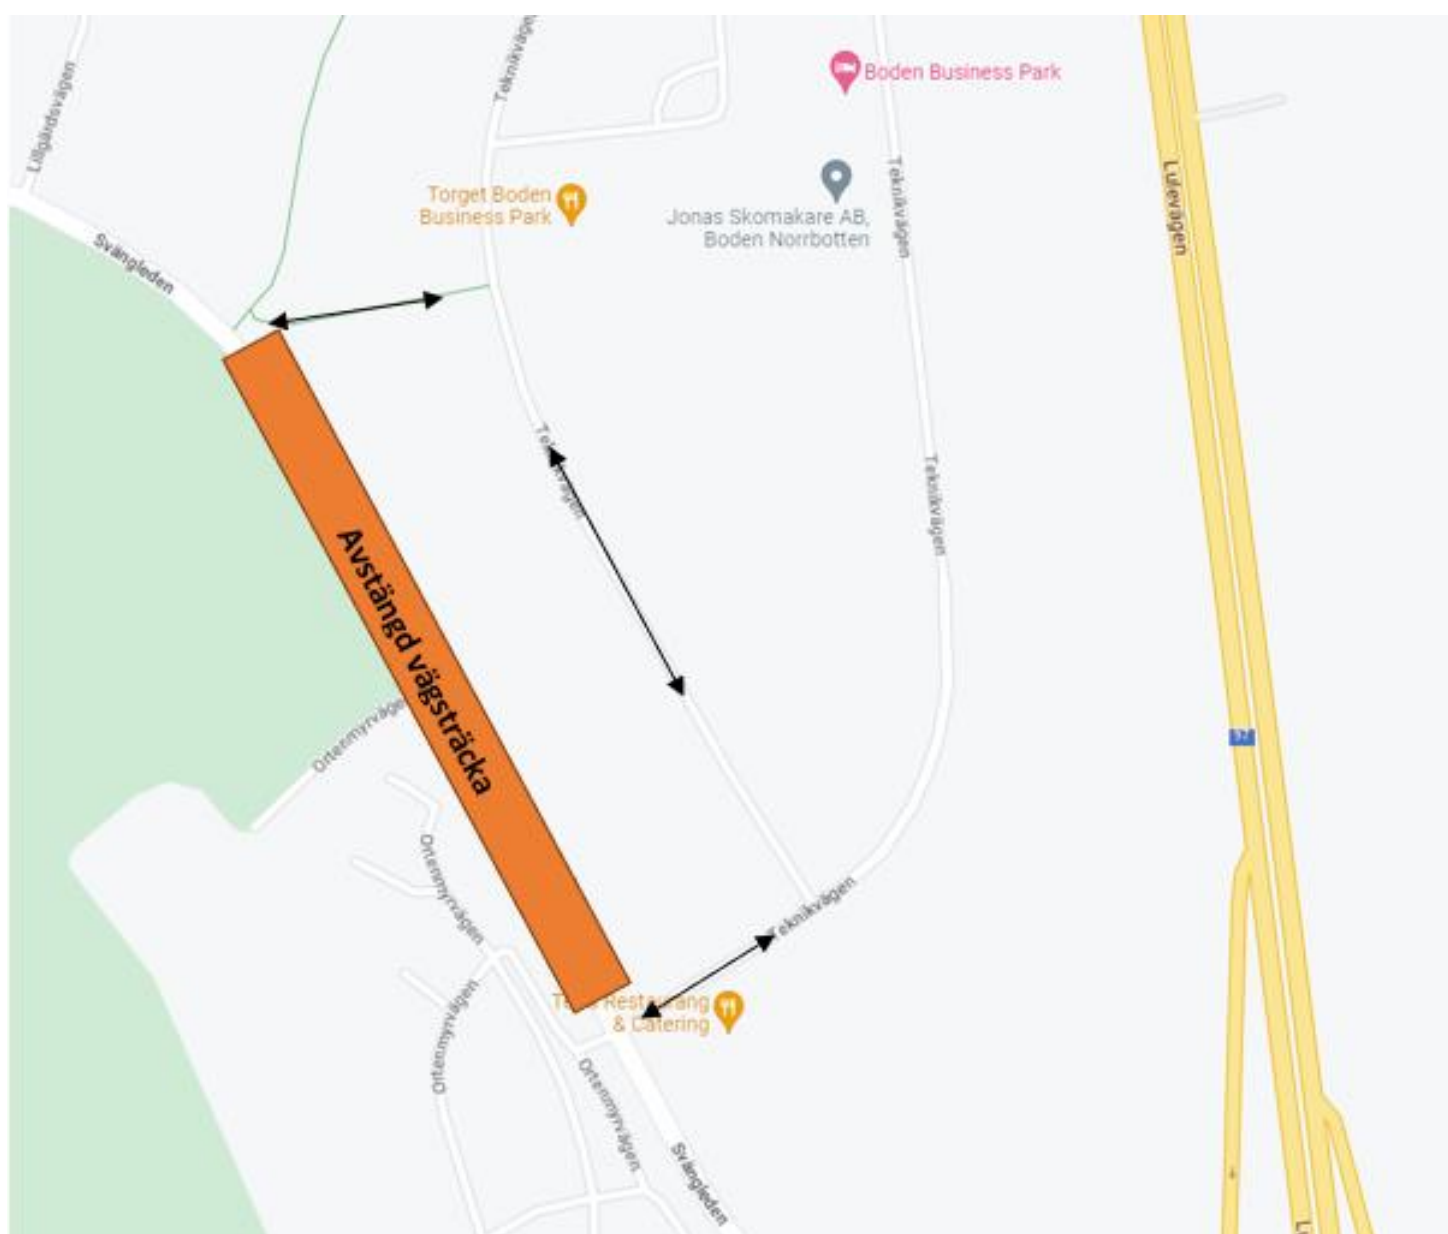

Omledning Svängleden

Från om måndag 13/2 kommer Svängleden att stängas av. Under avstängningen leds trafiken om enligt anvisning i kartan nedan.

Hpl Lillgärdesvägen i riktning mot Boden är kvar, men i riktning mot Luleå kommer på- och avstigning ske strax innan bussen svänger vänster in på omledningsvägen.